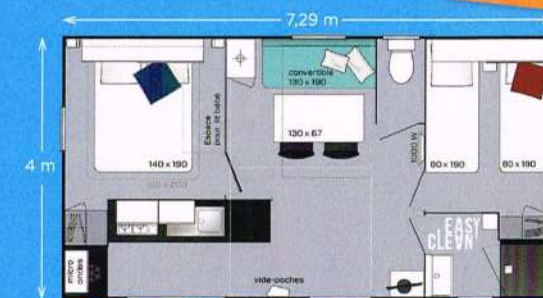

Ouvert de début avril à fin octobre

	Nuitée à partir de	7nuits à partir de	21 nuits
A	90€	539€	1060€
B	110€	589€	1110€
C	130€	699€	1260€
D	140€	879€	2310€

Nouveauté 2020 : Climatisation réversible

Tarif : +5% avec vue sur parc et montagne